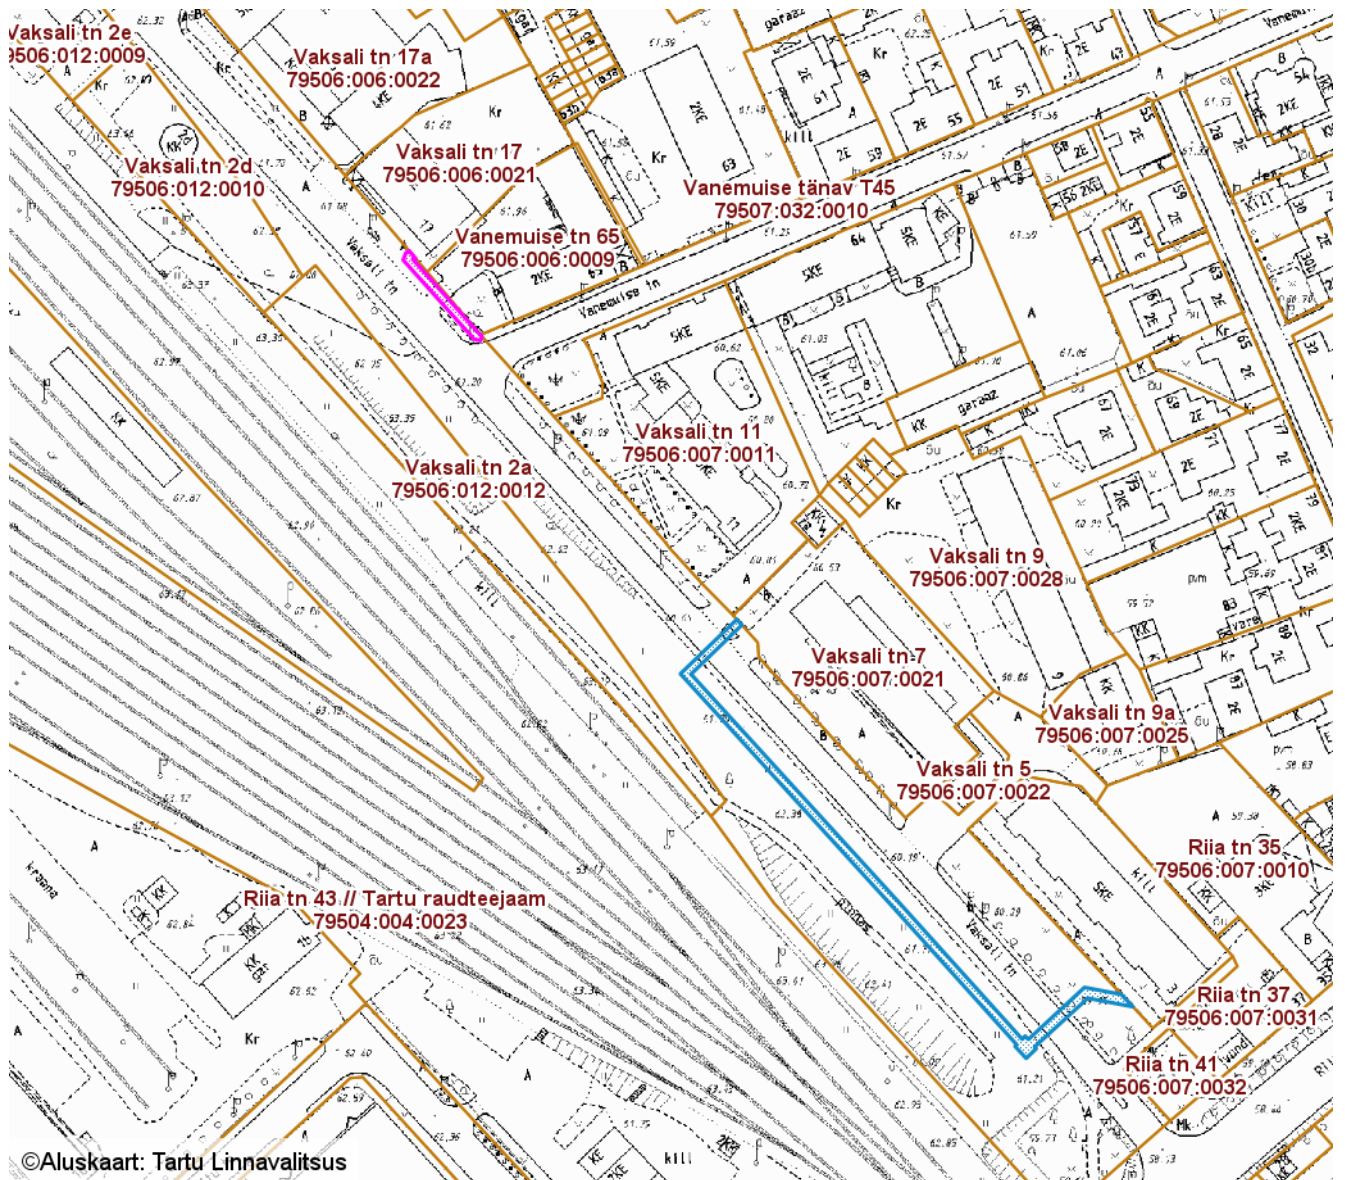

ISIKLIKU KASUTUSÕIGUSEGA KOORMATAVA

ALA SKEEM

Vaksali tänav T7 (79506:007:0036)

M 1 : 2000

©Aluskaart: Tartu Linnavalitsus

- Isikliku kasutusõigusega seatav maa-ala 400 m² (0,4 kV maakaabelliin, liitumiskilp ja kaabli jaotuskapp)
- Olemasolevad piirangud ja isiklikud kasutusõigused

Koostas: **Jelena Lindmäe**

Nr	X	Y	Nr	X	Y
1	6473309.37	658595.98	17	6473323.82	658608.10
2	6473249.42	658650.66	18	6473322.35	658609.44
3	6473212.98	658683.53			
4	6473213.79	658684.33			
5	6473212.93	658685.19			
6	6473226.64	658700.00			
7	6473224.79	658709.75			
8	6473221.56	658712.77			
9	6473223.80	658700.89			
10	6473210.94	658686.82			
11	6473210.47	658687.24			
12	6473207.93	658684.60			
13	6473211.08	658681.67			
14	6473211.54	658682.08			
15	6473248.08	658649.18			
16	6473309.46	658593.20			